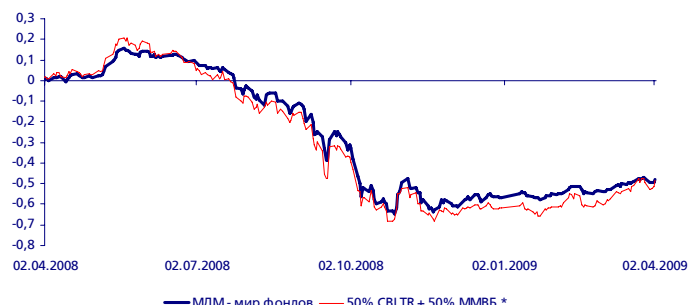

МДМ – мир фондов

Динамика изменения стоимости пая фонда «МДМ – мир фондов»

	За день	С начала года	За 3 месяца	За 6 месяцев	За 12 месяцев	За 3 года
Доходность, %	3,08 ▲	19,52 ▲	19,52 ▲	-22,8 ▼	-48,6 ▼	-
50% ММВБ + 50% SBI TR*	3,38 ▲	20,39 ▲	20,39 ▲	-8,9 ▼	-28,7 ▼	-14,6 ▼

По итогам торгов на 02.04.2009