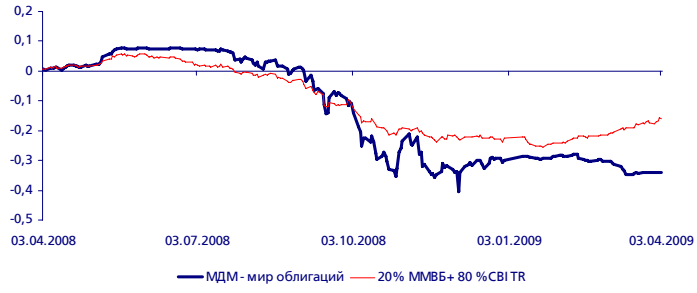

МДМ – мир облигаций

Динамика изменения стоимости пая фонда «МДМ – мир облигаций»

	За день	С начала года	За 3 месяца	За 6 месяцев	За 12 месяцев	За 3 года
Доходность, %	-0,01 ▼	-5,94 ▼	-5,94 ▼	-23,4 ▼	-34,5 ▼	-25,8 ▼
80% SBI TR + 20% ММВБ	-0,05 ▼	11,4 ▲	11,4 ▲	-4,2 ▼	-16,3 ▼	-2,3 ▼

По итогам торгов на 03.04.2009