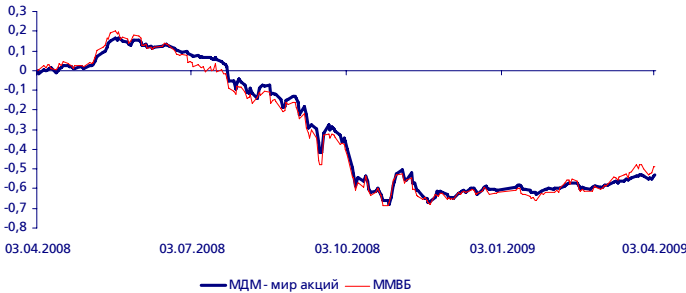

Понедельник, 06 апреля 2009 года

МДМ – мир акций

Динамика изменения стоимости пая фонда «МДМ – мир акций»

	За день	С начала года	За 3 месяца	За 6 месяцев	За 12 месяцев	За 3 года
Доходность, %	1,1 ▲	19,28 ▲	19,28 ▲	-21,5 ▼	-53,1 ▼	-49,0 ▼
ММВБ, %	0,00 ▲	35,25 ▲	35,25 ▲	-9,4 ▼	-48,6 ▼	-36,4 ▼

По итогам торгов на 03.04.2009