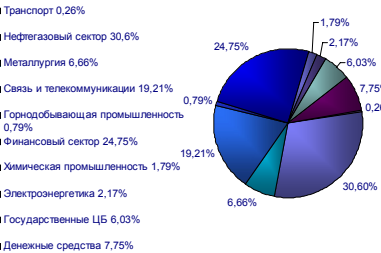

Структура активов на 31.03.2009

Стоимость пая, руб. 78,76
СЧА, руб. 49667609,14

3 крупнейшие позиции на 31.03.2009, %

Сибирьтелеком	9,23
ВТБ	8,52
Газпром	8,03

Структура фонда на 31.03.2009, %

Акции	54,00
Облигации	38,25
Денежные средства	7,75