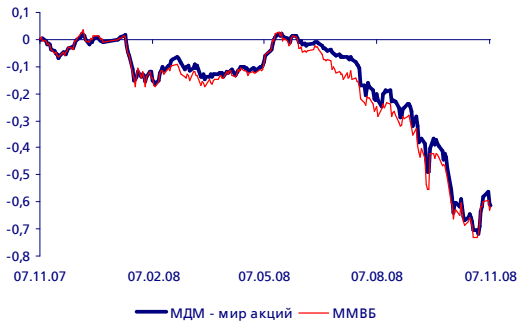

## МДМ – мир акций

Динамика изменения стоимости пая фонда  
«МДМ – мир акций»

	За день	С начала года	За 3 месяца	За 6 месяцев	За 12 месяцев	За 3 года
Доходность, %	-11,3	-66,5	-58,6	-65,6	-66,2	-49,0
ММВБ, %	-7,6	-68,3	-58,0	-67,5	-68,0	-32,0