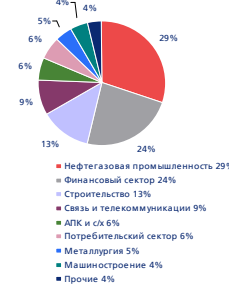

Структура активов на 31.10.2008

Стоимость пая, руб.	89,5
СЧА, руб.	53548139,8
3 крупнейших позиции на 31.10.2008, %	
НК ЛУКОЙЛ	7,2
Сбербанк	6,56
Газпром	6,55
Структура фонда на 31.10.2008, %	
Акции	43,14
Облигации	48,38
Денежные средства	8,48