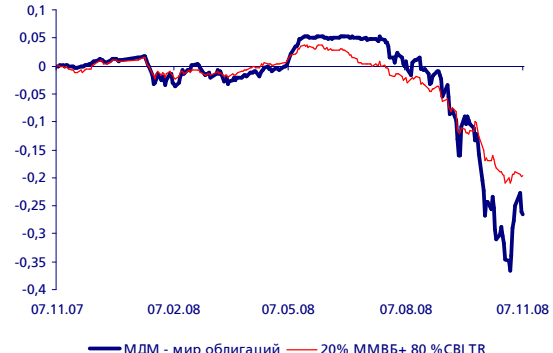

МДМ – мир облигаций

Динамика изменения стоимости пая фонда
«МДМ – мир облигаций»

	За день	С начала года	За 3 месяца	За 6 месяцев	За 12 месяцев	За 3 года
Доходность, %	-6,2	-34,0	-33,9	-35,6	-33,4	-18,1
80% СВИ TR + 20% ММВБ	-1,6	-21,3	-20,9	-23,1	-20,6	-2,1

По итогам торгов на 13.11.2008