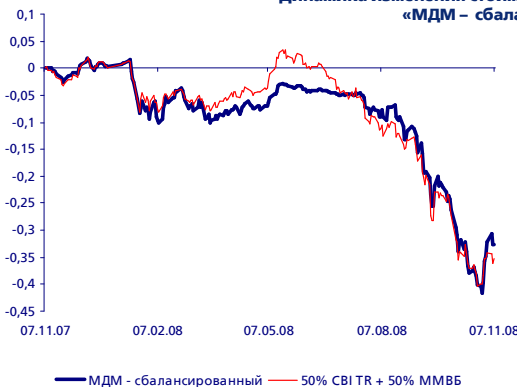

## МДМ – мир облигаций

Динамика изменения стоимости пая фонда  
«МДМ – мир облигаций»

	За день	С начала года	За 3 месяца	За 6 месяцев	За 12 месяцев	За 3 года
Доходность, %	-6,2	-34,0	-33,9	-35,6	-33,4	-18,1
80% СВИ TR + 20% ММВБ	-1,6	-21,3	-20,9	-23,1	-20,6	-2,1

По итогам торгов на 13.11.2008

### Структура активов на 31.10.2008

Стоимость пая, руб.	89,5
СЧА, руб.	53548139,8
<b>3 крупнейших позиции на 31.10.2008, %</b>	
НК ЛУКОЙЛ	7,2
Сбербанк	6,56
Газпром	6,55
<b>Структура фонда на 31.10.2008, %</b>	
Акции	43,14
Облигации	48,38
Денежные средства	8,48

## МДМ – сбалансированный

Динамика изменения стоимости пая фонда  
«МДМ – сбалансированный»

	За день	С начала года	За 3 месяца	За 6 месяцев	За 12 месяцев	За 3 года
Доходность, %	-4,6	-36,9	-31,8	-33,6	-36,4	-
50% ММВБ + 50% СВИ TR	-3,9	-38,9	-34,8	-39,7	-38,4	-13,3