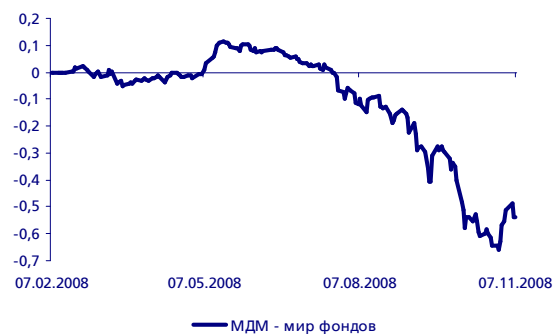

МДМ – мир фондов

Динамика изменения стоимости пая фонда
«МДМ – мир фондов»

	За день	С начала года	За 3 месяца	За 6 месяцев	За 12 месяцев	За 3 года
Доходность, %	0,02	-	-50,8	-58,1	-	-

По итогам торгов на 12.11.2008

Структура активов на 31.10.2008

Стоимость пая, руб.	44,2
СЧА, руб.	23063085,3
3 крупнейших позиции на 31.10.2008, %	
ОПИФ РЕГИОН Фонд Акции	7,48
ОПИФ Петр Столыпин	8,60
ОПИФ Открытие-Акции	9,57
Структура фонда на 31.10.2008, %	
Акции	45,69
Инвестиционные паи	54,14
Денежные средства	0,17

Фонд был сформирован 07.02.2008

Обновление структуры активов всех ПИФов УК МДМ осуществляется ежемесячно