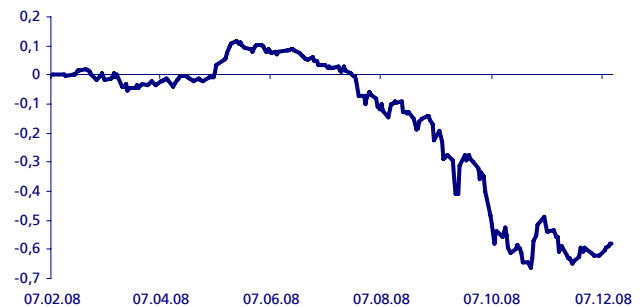

МДМ – мир фондов

Динамика изменения стоимости пая фонда «МДМ – мир фондов»

— МДМ - мир фондов

	За день	С начала года	За 3 месяца	За 6 месяцев	За 12 месяцев	За 3 года
Доходность, %	0,26	-	-27,4	-60,4	-	-

По итогам торгов на 17.12.2008

Структура активов на 28.11.2008

- Инвестиционные паи 58%
- Нефтегазовая отрасль 28%
- Финансовый сектор 6%
- Металлургия 5%
- Электроэнергетика 5%
- Прочие 1%

Стоимость пая, руб.	43,07
СЧА, руб.	22251510,32
3 крупнейших позиции на 28.11.2008, %	
ОПИФ Петр Столыпин	9,02
ОПИФ РЕГИОН Фонд Акции	8,71
ОПИФ Открытие-Акции	8,15
Структура фонда на 28.11.2008, %	
Акции	40,30
Инвестиционные паи	55,98
Денежные средства	3,72