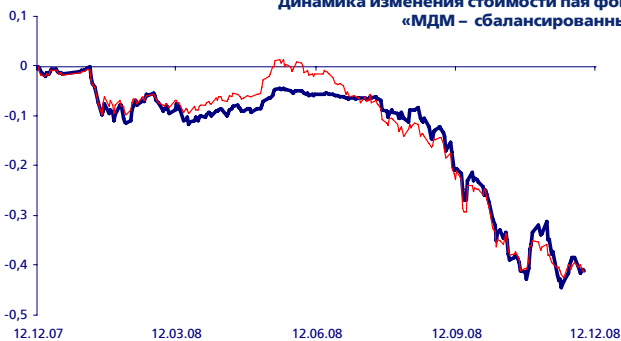

МДМ – сбалансированный

Динамика изменения стоимости пая фонда «МДМ – сбалансированный»

— МДМ - сбалансированный — 50% СБИ ТР + 50% ММВБ

	За день	С начала года	За 3 месяца	За 6 месяцев	За 12 месяцев	За 3 года
Доходность, %	-1,17	-37,8	-16,3	-35,2	-37,9	-
50% ММВБ + 50% СБИ ТР	-3,11	-39,7	-19,1	-40,8	-39,6	-17,9

По итогам торгов на 18.12.2008

Структура активов на 28.11.2008

- Финансовый сектор 41%
- Нефтегазовый сектор 21%
- Электроэнергетика 13%
- Металлургия 10%
- Связь и телекоммуникации 5%
- Потребительский сектор 5%
- Транспорт 4%

Стоимость пая, руб.	68,49
СЧА, руб.	57937813,64
3 крупнейших позиции на 28.11.2008, %	
ГидроОГК	11,36
Сбербанк	8,99
Мастер-Банк	8,96
Структура фонда на 28.11.2008, %	
Акции	46,11
Облигации	45,57
Денежные средства	8,32