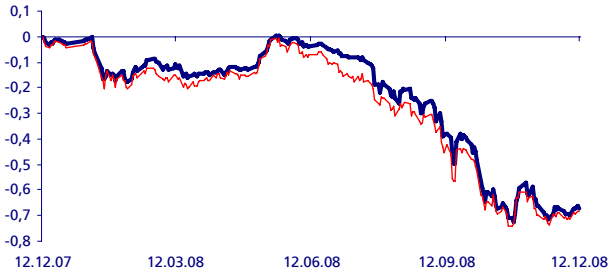

Пятница, 19 декабря 2008 года

МДМ – мир акций

Динамика изменения стоимости пая фонда «МДМ – мир акций»

— МДМ - мир акций — ММВБ

	За день	С начала года	За 3 месяца	За 6 месяцев	За 12 месяцев	За 3 года
Доходность, %	-4,5	-65,8	-33,7	-65,9	-66,0	-52,3
ММВБ, %	-5,3	-67,8	-28,8	-67,1	-68,1	-39,0

По итогам торгов на 18.12.2008

Структура активов на 28.11.2008

- Нефтегазовый сектор 63%
- Финансовый сектор 13%
- Металлургия 10%
- Электроэнергетика 5%
- Связь и телекоммуникации 4%
- Горнодобывающая промышленность 3%
- Прочие 2%

Стоимость пая, руб.	64,76
СЧА, руб.	45056144,35
3 крупнейших позиции на 28.11.2008, %	
Газпром	15,24
НК Роснефть	14,07
НК ЛУКОЙЛ	12,40
Структура фонда на 28.11.2008, %	
Акции	98,09
Облигации	0
Денежные средства	1,91