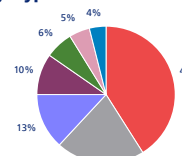

Структура активов на 28.11.2008

- Финансовый сектор 41%
- Нефтегазовый сектор 21%
- Электроэнергетика 13%
- Металлургия 10%
- Связь и телекоммуникации 5%
- Потребительский сектор 5%
- Транспорт 4%

Стоимость пая, руб.	68,49
СЧА, руб.	57937813,64
3 крупнейших позиции на 28.11.2008, %	
ГидроОГК	11,36
Сбербанк	8,99
Мастер-Банк	8,96
Структура фонда на 28.11.2008, %	
Акции	46,11
Облигации	45,57
Денежные средства	8,32