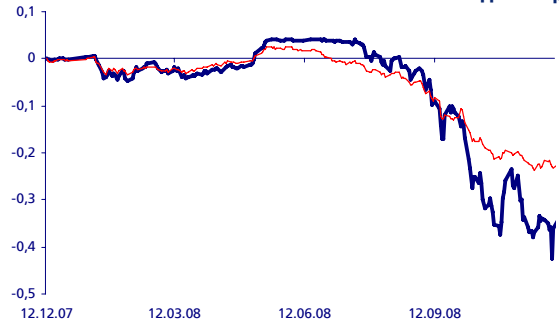

МДМ – мир облигаций

Динамика изменения стоимости пая фонда «МДМ – мир облигаций»

— МДМ - мир облигаций — 20% ММВБ+ 80% СБИ ТР

	За день	С начала года	За 3 месяца	За 6 месяцев	За 12 месяцев	За 3 года
Доходность, %	-2,22	-33,5	-20,2	-36,3	-33,5	-19,2
80% СБИ ТР + 20% ММВБ	-1,77	-22,8	-13,3	-24,9	-22,6	-5,2

По итогам торгов на 18.12.2008

Структура активов на 28.11.2008

Стоимость пая, руб.	90,12
СЧА, руб.	51769391,75
3 крупнейших позиции на 28.11.2008, %	
НК ЛУКОЙЛ	6,81
Газпром	6,48
Сбербанк	6,07
Структура фонда на 28.11.2008, %	
Акции	41,17
Облигации	49,03
Денежные средства	9,80