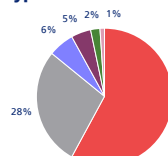

Структура активов на 28.11.2008

- Инвестиционные паи 58%
- Нефтегазовая отрасль 28%
- Финансовый сектор 6%
- Металлургия 5%
- Электроэнергетика 5%
- Прочие 1%

Стоимость пая, руб.	43,07
СЧА, руб.	22251510,32
3 крупнейших позиции на 28.11.2008, %	
ОПИФ Петр Столыпин	9,02
ОПИФ РЕГИОН Фонд Акции	8,71
ОПИФ Открытие-Акции	8,15
Структура фонда на 28.11.2008, %	
Акции	40,30
Инвестиционные паи	55,98
Денежные средства	3,72