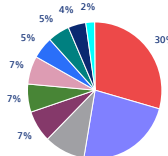

Структура активов на 28.11.2008

Стоимость пая, руб.	90,12
СЧА, руб.	51769391,75
3 крупнейших позиции на 28.11.2008, %	
НК ЛУКОЙЛ	6,81
Газпром	6,48
Сбербанк	6,07
Структура фонда на 28.11.2008, %	
Акции	41,17
Облигации	49,03
Денежные средства	9,80