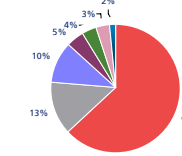

Структура активов на 28.11.2008

- Нефтегазовый сектор 63%
- Финансовый сектор 13%
- Металлургия 10%
- Электроэнергетика 5%
- Связь и телекоммуникации 4%
- Горнодобывающая промышленность 3%
- Прочие 2%

Стоимость пая, руб.	64,76
СЧА, руб.	45056144,35
3 крупнейших позиции на 28.11.2008, %	
Газпром	15,24
НК Роснефть	14,07
НК ЛУКОЙЛ	12,40
Структура фонда на 28.11.2008, %	
Акции	98,09
Облигации	0
Денежные средства	1,91