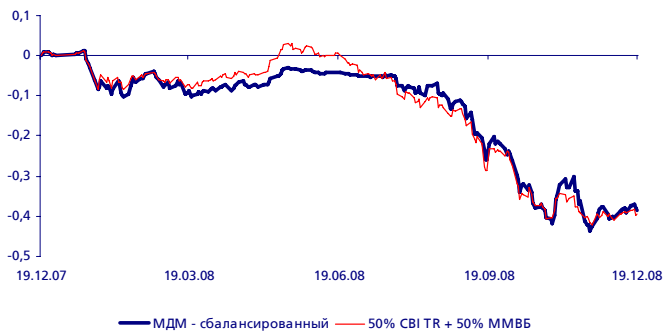

МДМ – мир облигаций

Динамика изменения стоимости пая фонда «МДМ – мир облигаций»

	За день	С начала года	За 3 месяца	За 6 месяцев	За 12 месяцев	За 3 года
Доходность, %	-0,89	-31,7	-23,7	-34,5	-31,8	-17,1
80% SBI TR + 20% ММВБ	-1,1	-23,4	-14,4	-24,9	-23,3	-6,1

По итогам торгов на 25.12.2008

Структура активов на 28.11.2008

Стоимость пая, руб.	92,57
СЧА, руб.	53176934,41
3 крупнейших позиции на 28.11.2008, %	
НК ЛУКОЙЛ	6,81
Газпром	6,48
Сбербанк	6,07
Структура фонда на 28.11.2008, %	
Акции	41,17
Облигации	49,03
Денежные средства	9,80

МДМ – сбалансированный

Динамика изменения стоимости пая фонда «МДМ – сбалансированный»

	За день	С начала года	За 3 месяца	За 6 месяцев	За 12 месяцев	За 3 года
Доходность, %	-1,97	-37,4	-20,0	-34,5	-37,7	-
50% ММВБ + 50% SBI TR	-1,7	-39,6	-25,0	-39,7	-39,8	-18,1

По итогам торгов на 25.12.2008

Структура активов на 28.11.2008

Стоимость пая, руб.	69,01
СЧА, руб.	58375956,83
3 крупнейших позиции на 28.11.2008, %	
ГидроОГК	11,36
Сбербанк	8,99
Мастер-Банк	8,96
Структура фонда на 28.11.2008, %	
Акции	46,11
Облигации	45,57
Денежные средства	8,32