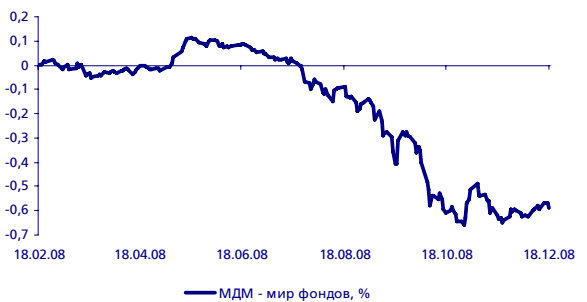

МДМ – сбалансированный

Динамика изменения стоимости пая фонда «МДМ – сбалансированный»

	За день	С начала года	За 3 месяца	За 6 месяцев	За 12 месяцев	За 3 года
Доходность, %	-1,97	-37,4	-20,0	-34,5	-37,7	-
50% ММВБ + 50% SBI TR	-1,7	-39,6	-25,0	-39,7	-39,8	-18,1

По итогам торгов на 25.12.2008

Структура активов на 28.11.2008

Стоимость пая, руб.	69,01
СЧА, руб.	58375956,83
3 крупнейших позиции на 28.11.2008, %	
ГидроОГК	11,36
Сбербанк	8,99
Мастер-Банк	8,96
Структура фонда на 28.11.2008, %	
Акции	46,11
Облигации	45,57
Денежные средства	8,32

МДМ – мир фондов

Динамика изменения стоимости пая фонда «МДМ – мир фондов»

	За день	С начала года	За 3 месяца	За 6 месяцев	За 12 месяцев	За 3 года
Доходность, %	1,32	-	-39,9	-59,0	-	-

По итогам торгов на 24.12.2008

Структура активов на 28.11.2008

Стоимость пая, руб.	43,63
СЧА, руб.	22543365,59
3 крупнейших позиции на 28.11.2008, %	
ОПИФ Петр Столыпин	9,02
ОПИФ РЕГИОН Фонд Акции	8,71
ОПИФ Открытие-Акции	8,15
Структура фонда на 28.11.2008, %	
Акции	40,30
Инвестиционные паи	55,98
Денежные средства	3,72