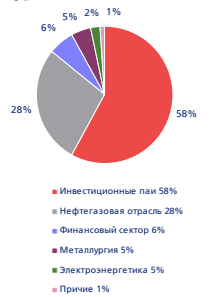

По итогам торгов на 25.12.2008

Структура активов на 28.11.2008

Стоимость пая, руб.	69,01
СЧА, руб.	58375956,83
3 крупнейших позиции на 28.11.2008, %	
ГидроОГК	11,36
Сбербанк	8,99
Мастер-Банк	8,96
Структура фонда на 28.11.2008, %	
Акции	46,11
Облигации	45,57
Денежные средства	8,32

МДМ – мир фондов

Динамика изменения стоимости пая фонда «МДМ – мир фондов»

	За день	С начала года	За 3 месяца	За 6 месяцев	За 12 месяцев	За 3 года
Доходность, %	1,32	-	-39,9	-59,0	-	-

По итогам торгов на 24.12.2008

Структура активов на 28.11.2008

Стоимость пая, руб.	43,63
СЧА, руб.	22543365,59
3 крупнейших позиции на 28.11.2008, %	
ОПИФ Петр Столыпин	9,02
ОПИФ РЕГИОН Фонд Акции	8,71
ОПИФ Открытие-Акции	8,15
Структура фонда на 28.11.2008, %	
Акции	40,30
Инвестиционные паи	55,98
Денежные средства	3,72