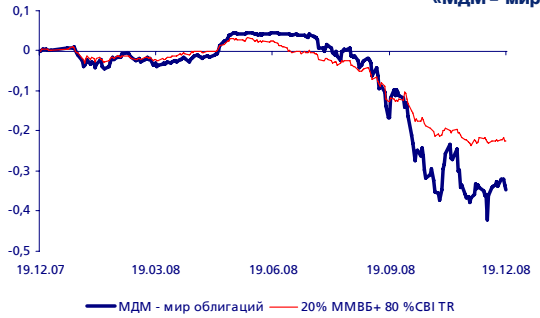

Пятница, 26 декабря 2008 года

МДМ – мир акций

Динамика изменения стоимости пая фонда «МДМ – мир акций»

	За день	С начала года	За 3 месяца	За 6 месяцев	За 12 месяцев	За 3 года
Доходность, %	-2,42	-64,3	-42,6	-63,5	-64,7	-51,0
ММВБ, %	-2,7	-66,8	-42,7	-64,4	-67,3	-38,2

По итогам торгов на 25.12.2008

Структура активов на 28.11.2008

Стоимость пая, руб.	67,67
СЧА, руб.	47090865,78
3 крупнейших позиции на 28.11.2008, %	
Газпром	15,24
НК Роснефть	14,07
НК ЛУКОЙЛ	12,40
Структура фонда на 28.11.2008, %	
Акции	98,09
Облигации	0
Денежные средства	1,91

МДМ – мир облигаций

Динамика изменения стоимости пая фонда «МДМ – мир облигаций»

	За день	С начала года	За 3 месяца	За 6 месяцев	За 12 месяцев	За 3 года
Доходность, %	-0,89	-31,7	-23,7	-34,5	-31,8	-17,1
80% SBI TR + 20% ММВБ	-1,1	-23,4	-14,4	-24,9	-23,3	-6,1

По итогам торгов на 25.12.2008

Структура активов на 28.11.2008

Стоимость пая, руб.	92,57
СЧА, руб.	53176934,41
3 крупнейших позиции на 28.11.2008, %	
НК ЛУКОЙЛ	6,81
Газпром	6,48
Сбербанк	6,07
Структура фонда на 28.11.2008, %	
Акции	41,17
Облигации	49,03
Денежные средства	9,80