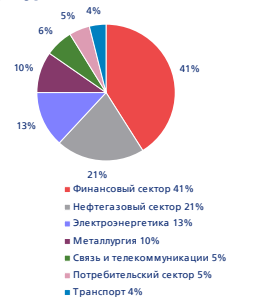

По итогам торгов на 25.12.2008

Структура активов на 28.11.2008

Стоимость пая, руб.	92,57
СЧА, руб.	53176934,41
3 крупнейших позиции на 28.11.2008, %	
НК ЛУКОЙЛ	6,81
Газпром	6,48
Сбербанк	6,07
Структура фонда на 28.11.2008, %	
Акции	41,17
Облигации	49,03
Денежные средства	9,80

МДМ – сбалансированный

Динамика изменения стоимости пая фонда «МДМ – сбалансированный»

	За день	С начала года	За 3 месяца	За 6 месяцев	За 12 месяцев	За 3 года
Доходность, %	-1,97	-37,4	-20,0	-34,5	-37,7	-
50% ММВБ + 50% SBI TR	-1,7	-39,6	-25,0	-39,7	-39,8	-18,1

По итогам торгов на 25.12.2008

Структура активов на 28.11.2008

Стоимость пая, руб.	69,01
СЧА, руб.	58375956,83
3 крупнейших позиции на 28.11.2008, %	
ГидроОГК	11,36
Сбербанк	8,99
Мастер-Банк	8,96
Структура фонда на 28.11.2008, %	
Акции	46,11
Облигации	45,57
Денежные средства	8,32