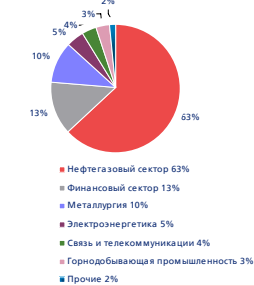

Пятница, 26 декабря 2008 года

МДМ – мир акций

Динамика изменения стоимости пая фонда «МДМ – мир акций»

	За день	С начала года	За 3 месяца	За 6 месяцев	За 12 месяцев	За 3 года
Доходность, %	-2,42	-64,3	-42,6	-63,5	-64,7	-51,0
ММВБ, %	-2,7	-66,8	-42,7	-64,4	-67,3	-38,2

По итогам торгов на 25.12.2008

Структура активов на 28.11.2008

Стоимость пая, руб.	67,67
СЧА, руб.	47090865,78
3 крупнейших позиции на 28.11.2008, %	
Газпром	15,24
НК Роснефть	14,07
НК ЛУКОЙЛ	12,40
Структура фонда на 28.11.2008, %	
Акции	98,09
Облигации	0
Денежные средства	1,91