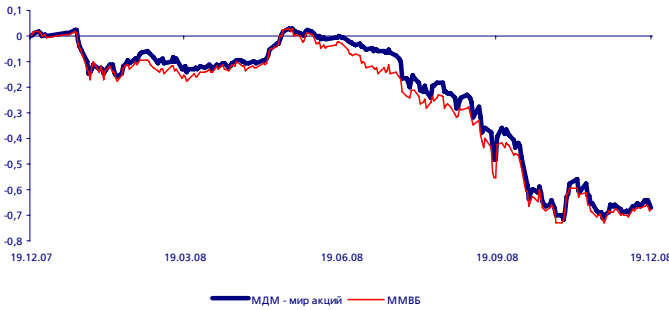

Пятница, 26 декабря 2008 года

МДМ – мир акций

Динамика изменения стоимости пая фонда «МДМ – мир акций»

	За день	С начала года	За 3 месяца	За 6 месяцев	За 12 месяцев	За 3 года
Доходность, %	-2,42	-64,3	-42,6	-63,5	-64,7	-51,0
ММВБ, %	-2,7	-66,8	-42,7	-64,4	-67,3	-38,2

По итогам торгов на 25.12.2008

Структура активов на 28.11.2008

Стоимость пая, руб.	67,67
СЧА, руб.	47090865,78
3 крупнейших позиции на 28.11.2008, %	
Газпром	15,24
НК Роснефть	14,07
НК ЛУКОЙЛ	12,40
Структура фонда на 28.11.2008, %	
Акции	98,09
Облигации	0
Денежные средства	1,91

МДМ – мир облигаций

Динамика изменения стоимости пая фонда «МДМ – мир облигаций»

	За день	С начала года	За 3 месяца	За 6 месяцев	За 12 месяцев	За 3 года
Доходность, %	-0,89	-31,7	-23,7	-34,5	-31,8	-17,1
80% SBI TR + 20% ММВБ	-1,1	-23,4	-14,4	-24,9	-23,3	-6,1