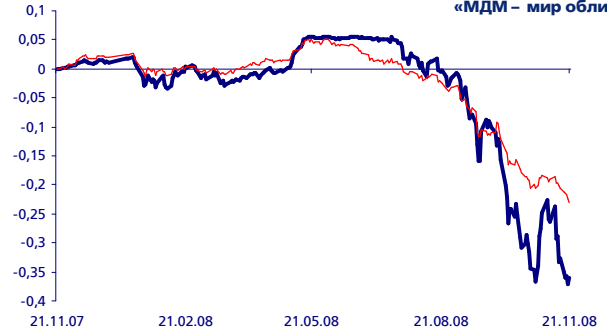

МДМ – мир облигаций

Динамика изменения стоимости пая фонда «МДМ – мир облигаций»

— МДМ - мир облигаций — 20% ММВБ+ 80% СВИ TR

	За день	С начала года	За 3 месяца	За 6 месяцев	За 12 месяцев	За 3 года
Доходность, %	-1,8	-34,4	-31,6	-37,1	-33,8	-19,5
80% СВИ TR + 20% ММВБ	-0,9	-23,3	-21,2	-25,4	-22,3	-5,2

По итогам торгов на 26.11.2008