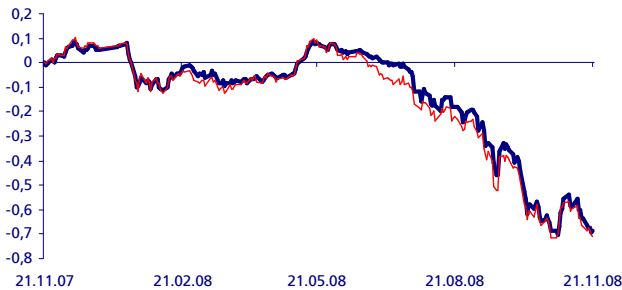

### МДМ – мир акций

Динамика изменения стоимости пая фонда «МДМ – мир акций»

— МДМ - мир акций — ММВБ

|               | За день | С начала года | За 3 месяца | За 6 месяцев | За 12 месяцев | За 3 года |
|---------------|---------|---------------|-------------|--------------|---------------|-----------|
| Доходность, % | -2,9    | -66,7         | -53,7       | -67,1        | -65,4         | -51,9     |
| ММВБ, %       | -1,2    | -68,9         | -54,5       | -69,0        | -67,6         | -37,5     |