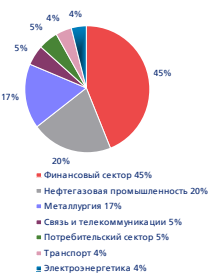

Структура активов на 31.10.2008

Стоимость пая, руб. 68,0

СЧА, руб. 58655849,2

3 крупнейших позиции на 31.10.2008, %

Инпром	10,68
Сбербанк	10,13
НК ЛУКОЙЛ	9,18

Структура фонда на 31.10.2008, %

Акции	39,56
Облигации	52,71
Денежные средства	7,72