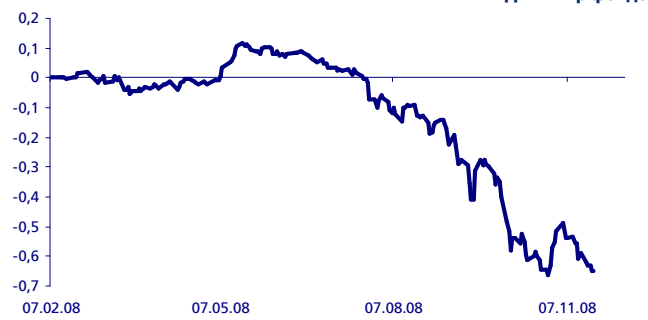

МДМ – мир фондов

Динамика изменения стоимости пая фонда «МДМ – мир фондов»

— МДМ - мир фондов

	За день	С начала года	За 3 месяца	За 6 месяцев	За 12 месяцев	За 3 года
Доходность, %	8,53	-	-52,1	-62,9	-	-

По итогам торгов на 25.11.2008

Структура активов на 31.10.2008

Стоимость пая, руб. 40,6

СЧА, руб. 21172141,0

3 крупнейших позиции на 31.10.2008, %

ОПИФ РЕГИОН Фонд Акции	7,48
ОПИФ Петр Столыпин	8,60
ОПИФ Открытие-Акции	9,57

Структура фонда на 31.10.2008, %

Акции	45,69
Инвестиционные паи	54,14
Денежные средства	0,17

Фонд был сформирован 07.02.2008

Обновление структуры активов всех ПИФов УК МДМ осуществляется ежемесячно