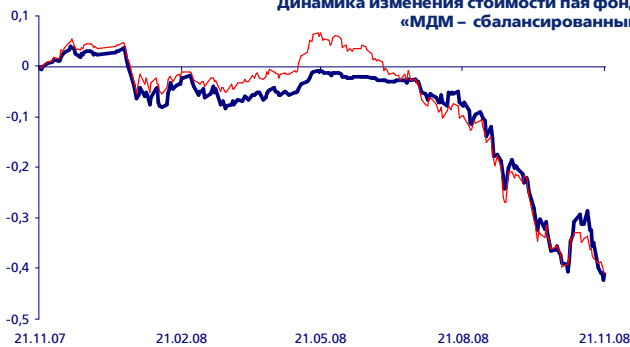

#### 3 крупнейших позиции на 31.10.2008, %

|           |      |
|-----------|------|
| НК ЛУКОЙЛ | 7,2  |
| Сбербанк  | 6,56 |
| Газпром   | 6,55 |

#### Структура фонда на 31.10.2008, %

|                   |       |
|-------------------|-------|
| Акции             | 43,14 |
| Облигации         | 48,38 |
| Денежные средства | 8,48  |

### МДМ – сбалансированный

Динамика изменения стоимости пая фонда «МДМ – сбалансированный»

— МДМ - сбалансированный — 50% СВИ TR + 50% ММВБ

|                       | За день | С начала года | За 3 месяца | За 6 месяцев | За 12 месяцев | За 3 года |
|-----------------------|---------|---------------|-------------|--------------|---------------|-----------|
| Доходность, %         | 1,3     | -38,3         | -28,9       | -36,0        | -37,8         | -         |
| 50% ММВБ + 50% СВИ TR | -1,0    | -40,4         | -33,7       | -41,7        | -39,3         | -17,3     |