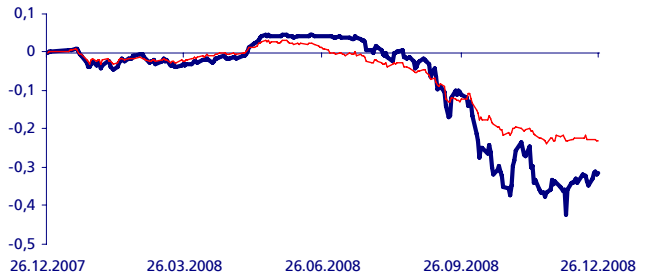

Среда, 31 декабря 2008 года

МДМ – мир акций

Динамика изменения стоимости пая фонда «МДМ – мир акций»

— МДМ - мир акций — ММВБ

	За день	С начала года	За 3 месяца	За 6 месяцев	За 12 месяцев	За 3 года
Доходность, %	1,86 ▼	-65,4 ▼	-36,7 ▼	-60,2 ▼	-65,4 ▼	-53,2 ▼
ММВБ, %	0,66 ▲	-67,3 ▼	-39,9 ▼	-64,8 ▼	-67,3 ▼	-38,9 ▼

По итогам торгов на 30.12.2008

Структура активов на 28.11.2008

Стоимость пая, руб.	65,51
СЧА, руб.	44714328,78
3 крупнейших позиции на 28.11.2008, %	
Газпром	15,24
НК Роснефть	14,07
НК ЛУКОЙЛ	12,40
Структура фонда на 28.11.2008, %	
Акции	98,09
Облигации	0
Денежные средства	1,91

МДМ – мир облигаций

Динамика изменения стоимости пая фонда «МДМ – мир облигаций»

— МДМ - мир облигаций — 20% ММВБ+ 80 %СБИ TR

	За день	С начала года	За 3 месяца	За 6 месяцев	За 12 месяцев	За 3 года
Доходность, %	-1,7 ▼	-32,8 ▼	-21,6 ▼	-35,5 ▼	-32,8 ▼	-18,8 ▼
80% CBI TR + 20% ММВБ	-1,04 ▼	-24,2 ▼	-17,3 ▼	-25,3 ▼	-24,2 ▼	-7,3 ▼