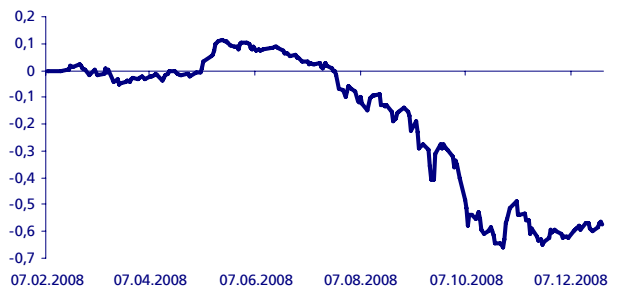

По итогам торгов на 30.12.2008

Структура активов на 28.11.2008

Стоимость пая, руб.	68,26
СЧА, руб.	57741023,52
3 крупнейших позиции на 28.11.2008, %	
ГидроОГК	11,36
Сбербанк	8,99
Мастер-Банк	8,96
Структура фонда на 28.11.2008, %	
Акции	46,11
Облигации	45,57
Денежные средства	8,32

МДМ – мир фондов

Динамика изменения стоимости пая фонда «МДМ – мир фондов»

— МДМ - мир фондов, %

	За день	С начала года	За 3 месяца	За 6 месяцев	За 12 месяцев	За 3 года
Доходность, %	0,40 ▲	-	-37,7 ▼	-60,0 ▼	-	-