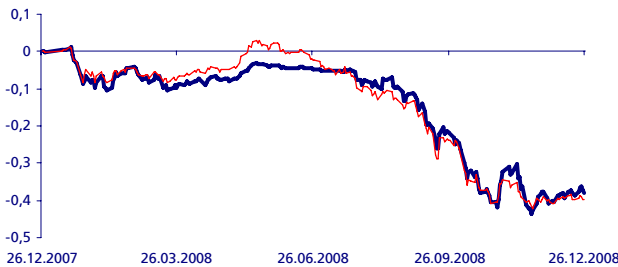

МДМ – мир облигаций

Динамика изменения стоимости пая фонда «МДМ – мир облигаций»

— МДМ - мир облигаций — 20% ММВБ+ 80 %СБИ TR

	За день	С начала года	За 3 месяца	За 6 месяцев	За 12 месяцев	За 3 года
Доходность, %	-1,7 ▼	-32,8 ▼	-21,6 ▼	-35,5 ▼	-32,8 ▼	-18,8 ▼
80% CBI TR + 20% ММВБ	-1,04 ▼	-24,2 ▼	-17,3 ▼	-25,3 ▼	-24,2 ▼	-7,3 ▼

По итогам торгов на 30.12.2008

Структура активов на 28.11.2008

Стоимость пая, руб.	91,17
СЧА, руб.	52373815,73
3 крупнейших позиции на 28.11.2008, %	
НК ЛУКОЙЛ	6,81
Газпром	6,48
Сбербанк	6,07
Структура фонда на 28.11.2008, %	
Акции	41,17
Облигации	49,03
Денежные средства	9,80

МДМ – сбалансированный

Динамика изменения стоимости пая фонда «МДМ – сбалансированный»

— МДМ - сбалансированный — 50% CBI TR + 50% ММВБ

	За день	С начала года	За 3 месяца	За 6 месяцев	За 12 месяцев	За 3 года
Доходность, %	-0,31 ▼	-38,1 ▼	-17,6 ▼	-34,9 ▼	-38,1 ▼	-
50% ММВБ + 50% CBI TR	-0,40 ▼	-40,3 ▼	-25,8 ▼	-40,1 ▼	-40,3 ▼	-19,2 ▼

По итогам торгов на 30.12.2008

Структура активов на 28.11.2008

Стоимость пая, руб.	68,26
СЧА, руб.	57741023,52
3 крупнейших позиции на 28.11.2008, %	
ГидроОГК	11,36
Сбербанк	8,99
Мастер-Банк	8,96
Структура фонда на 28.11.2008, %	
Акции	46,11
Облигации	45,57
Денежные средства	8,32