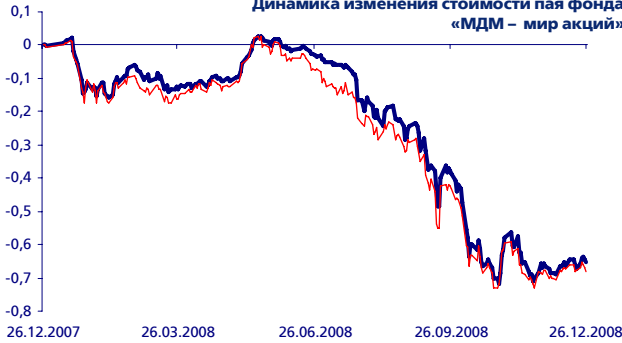

Среда, 31 декабря 2008 года

МДМ – мир акций

Динамика изменения стоимости пая фонда «МДМ – мир акций»

— МДМ - мир акций — ММВБ

	За день	С начала года	За 3 месяца	За 6 месяцев	За 12 месяцев	За 3 года
Доходность, %	1,86 ▼	-65,4 ▼	-36,7 ▼	-60,2 ▼	-65,4 ▼	-53,2 ▼
ММВБ, %	0,66 ▲	-67,3 ▼	-39,9 ▼	-64,8 ▼	-67,3 ▼	-38,9 ▼

По итогам торгов на 30.12.2008

Структура активов на 28.11.2008

Стоимость пая, руб.	65,51
СЧА, руб.	44714328,78
3 крупнейших позиции на 28.11.2008, %	
Газпром	15,24
НК Роснефть	14,07
НК ЛУКОЙЛ	12,40
Структура фонда на 28.11.2008, %	
Акции	98,09
Облигации	0
Денежные средства	1,91